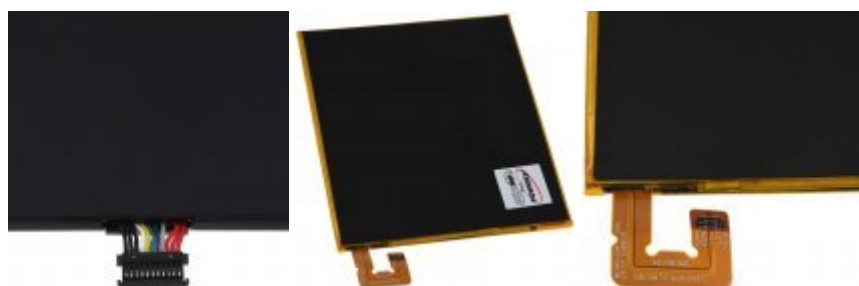

Lagervarer leveres fra 1-4 hverdage med GLS.
Alle priser er inkl. Moms. Ingen gebyrer. 14 dages fuld returret.

Reklamationsret: Mangel eller defekt afhænger dog af om der er tale om en fejl på produktet, der var til stede på købstidspunktet. Nogle gange skyldes fejl slid, forkert brug eller måske et hændeligt uheld, der udsætter produktet for noget det ikke er designet eller beregnet til i f.t. almindelig og gennemsnitlig anvendelse.

Sørg derfor altid for, at kontrollere om produktet passer.

Kontakt evt. kundeservice eller besøg producentens hjemmeside for yderligere information.

* Pris gældende 01.03.2024